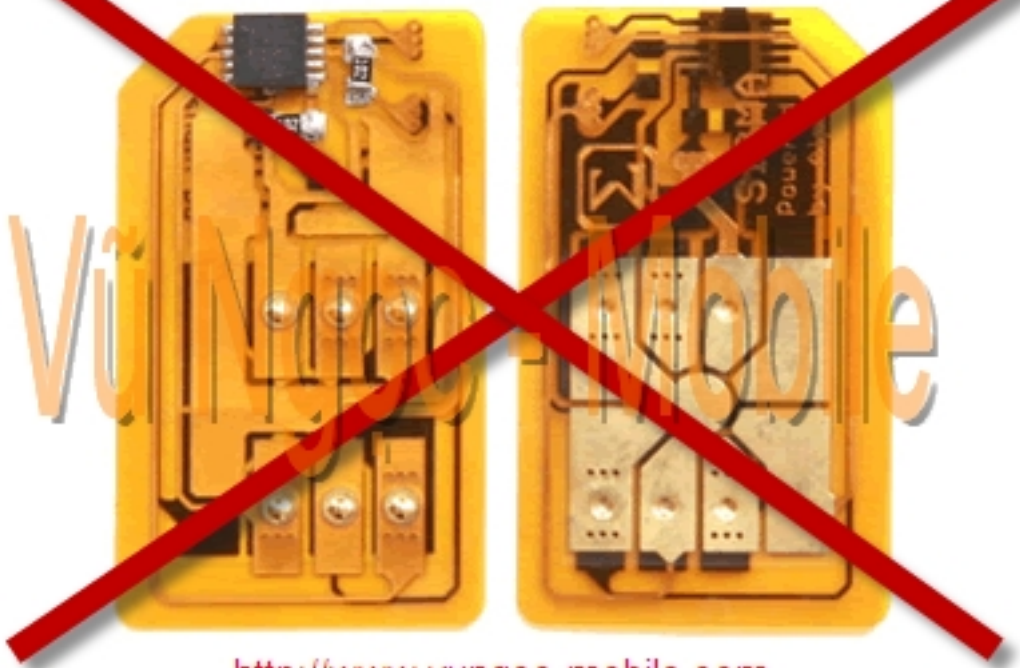

- 3G - Mobifone (W Mobile Vietnam 452 01)
- 3G - Vinaphone (W Vina Vietnam 452 02)
- 3G - Viettel (W Viettel Vietnam 452 04)
- 3G - EVNTelecom (W EVNTelecom Vietnam 452 08)

Giới i mã đi n tho i KT Tech KM-S200 TAKE - Đ a ch đ c quy n duy nh t t i Vi t Nam - L y ngay sau 10 Phút

Trung Tâm Giới i Mã Đi n Tho i Vũ ng c - Mobile HOTLINE : 0979-913-808

Website : <http://giaimadienthoai.com.vn>

Website : <http://www.vungoc-mobile.com>

Giải mã mở mạng không dùng sim ghép

<http://www.vungoc-mobile.com>