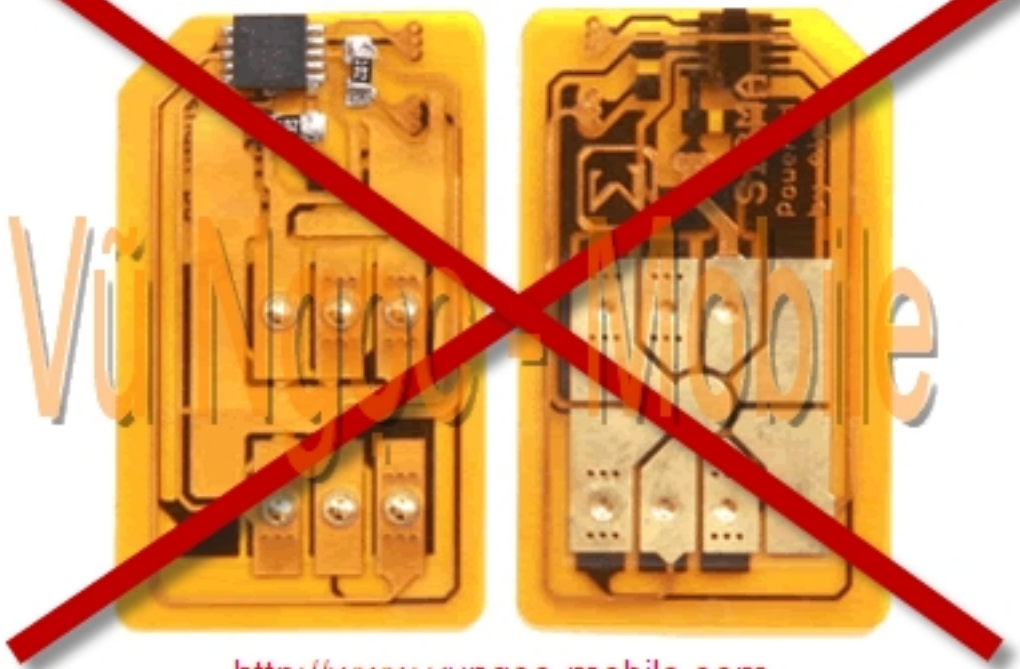

Website : <http://www.vungoc-mobile.com>

Giải mã mở mạng không dùng sim ghép

<http://www.vungoc-mobile.com>