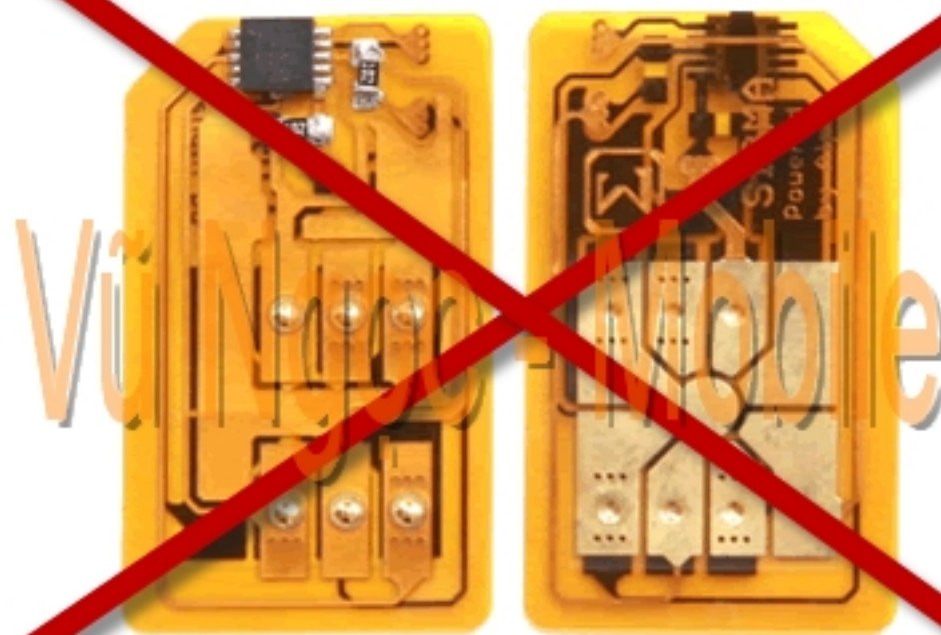

Website : <http://www.vungoc-mobile.com>

Giải mã mở mạng không dùng sim ghép

<http://www.vungoc-mobile.com>