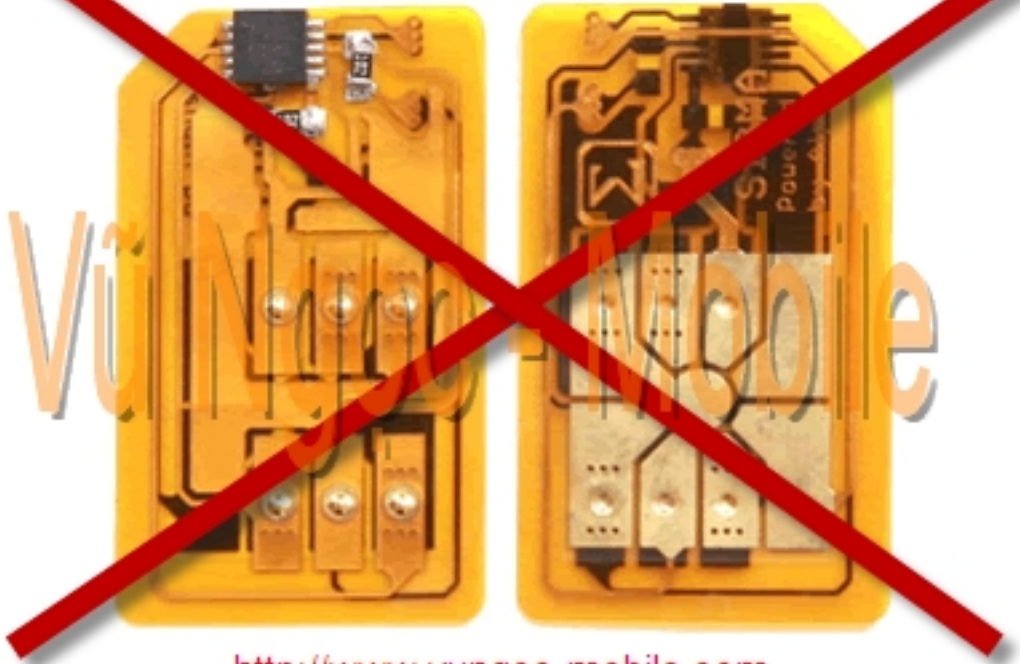

- Unlock Network (Mở khóa mạng trực tiếp - Direct Unlock)
- Unlock user code (Mở khóa máy, khóa bàn phím, khóa chức năng..)
- Sửa lỗi - nâng cấp phần mềm

**Sử dụng tất cả các mạng của Việt Nam**

- 2G - Mobifone
- 2G - Vinaphone
- 2G - Vietnammobile
- 2G - Viettel
- 2G - Beeline
- 3G - Mobifone (W Mobile Vietnam 452 01)
- 3G - Vinaphone (W Vina Vietnam 452 02)
- 3G - Viettel (W Viettel Vietnam 452 04)

**Giải mã mở mạng không dùng sim ghép**

<http://www.vungoc-mobile.com>