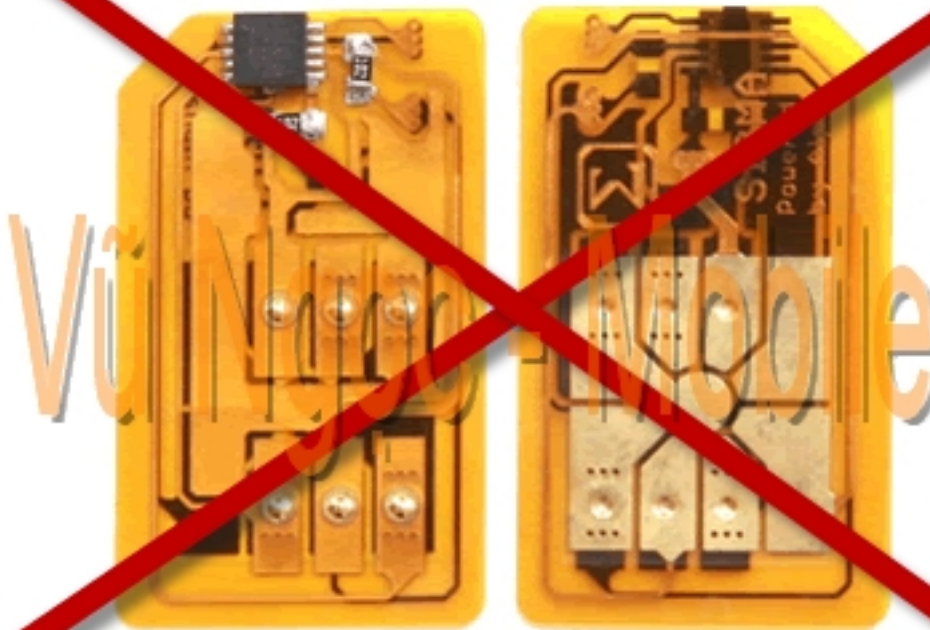

- Unlock Network (Mã khóa mạng trực tiếp - Direct Unlock)
- Unlock user code (Mã khóa máy, khóa bàn phím, khóa chức năng..)
- Sửa lỗi - nâng cấp phần mềm lên phiên bản mới nhất

Sử dụng tất cả các mạng của Việt Nam

- 2G - Mobifone
- 2G - Vinaphone
- 2G - Vietnammobile
- 2G - Viettel
- 2G - Beeline
- 3G - Mobifone (W Mobile Vietnam 452 01)
- 3G - Vinaphone (W Vina Vietnam 452 02)
- 3G - Viettel (W Viettel Vietnam 452 04)

Giải mã mở mạng không dùng sim ghép

<http://www.vungoc-mobile.com>