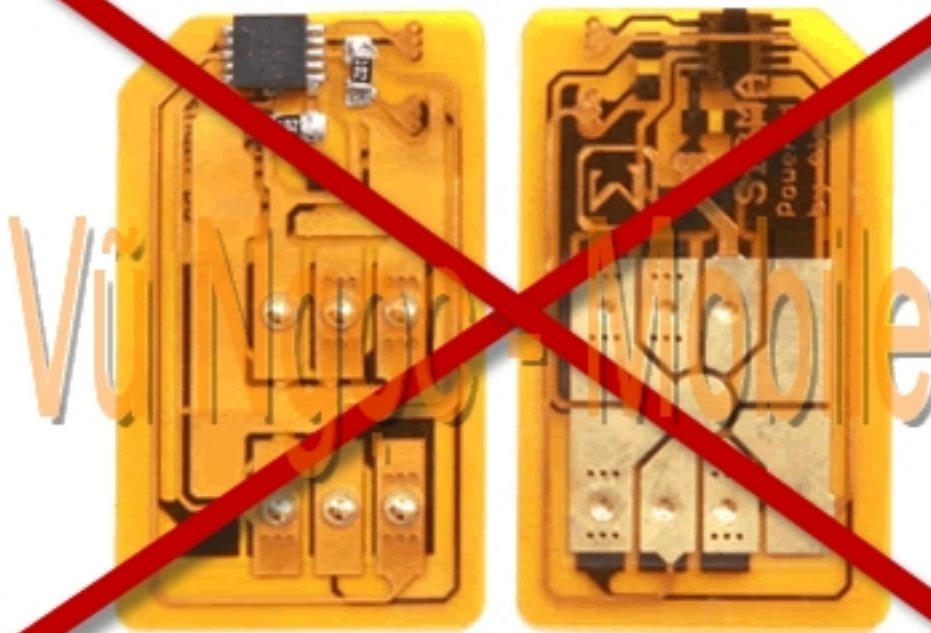

- Sửa lỗi - nâng cấp phần mềm

Sử dụng tất cả các mạng của Việt Nam

- 2G - Mobifone
- 2G - Vinaphone
- 2G - Vietnammobile
- 2G - Viettel
- 2G - Beeline
- 3G - Mobifone (W Mobile Vietnam 452 01)
- 3G - Vinaphone (W Vina Vietnam 452 02)
- 3G - Viettel (W Viettel Vietnam 452 04)

Giải mã mở mạng không dùng sim ghép

<http://www.vungoc-mobile.com>