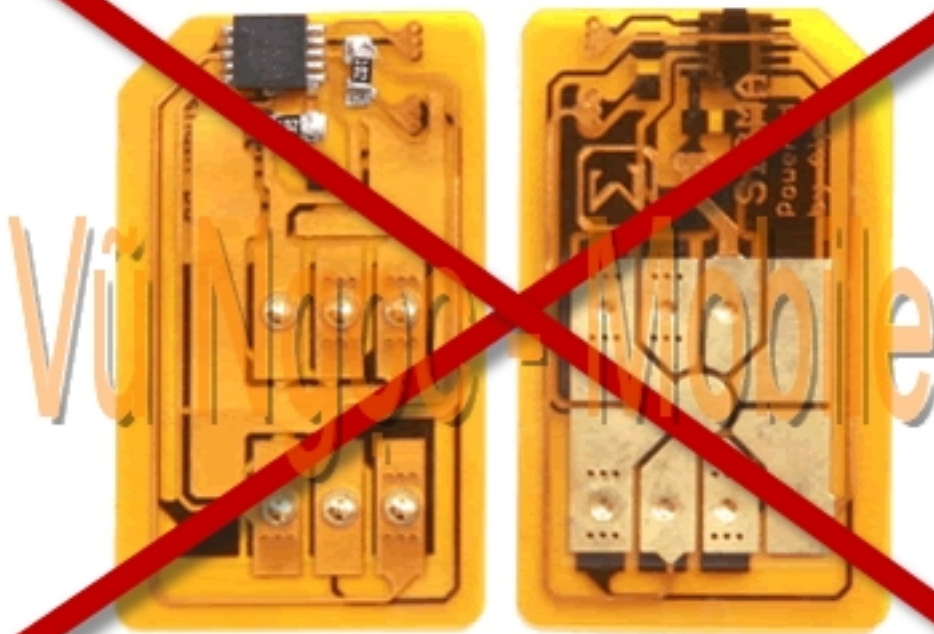

- Unlock Network (Mã khóa mạng trực tiếp - Direct Unlock)
- Unlock user code (Mã khóa máy, khóa bàn phím, khóa chức năng..)
- Sửa lỗi - nâng cấp phần mềm

Sử dụng tốt cả các mạng 3G của Việt Nam

- 3G - Mobifone (W Mobile Vietnam 452 01)
- 3G - Vinaphone (W Vina Vietnam 452 02)
- 3G - Viettel (W Viettel Vietnam 452 04)

Giải mã mở mạng không dùng sim ghép

<http://www.vungoc-mobile.com>