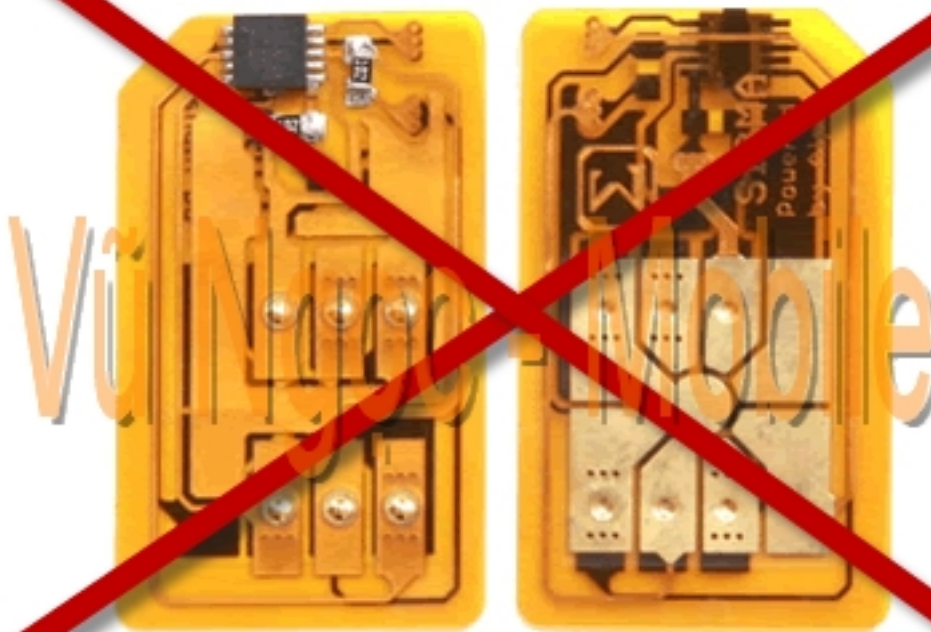

- Unlock Network (Mã khóa mạng trực tiếp - Direct Unlock)
- Unlock user code (Mã khóa máy, khóa bàn phím, khóa chức năng..)
- Sửa lỗi - nâng cấp phần mềm

Sử dụng tốt cả các mạng 3G của Việt Nam

- 3G - Mobifone (W Mobile Vietnam 452 01)
- 3G - Vinaphone (W Vina Vietnam 452 02)
- 3G - Viettel (W Viettel Vietnam 452 04)

Giải mã mở mạng không dùng sim ghép

<http://www.vungoc-mobile.com>