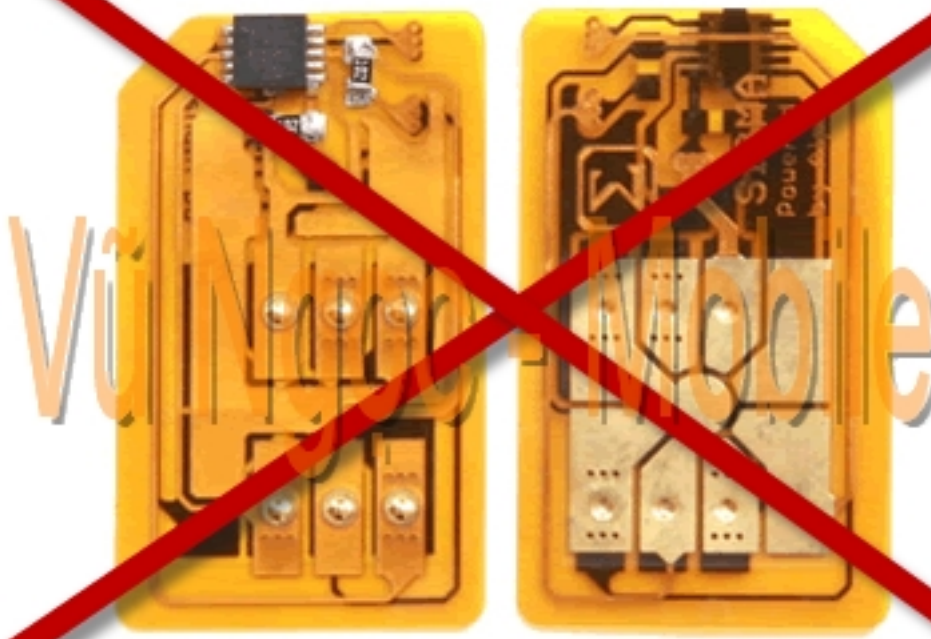

- 2G - Mobifone
- 2G - Vinaphone
- 2G - Vietnammobile
- 2G - Viettel
- 2G - Beeline
- 3G - Mobifone (W Mobile Vietnam 452 01)
- 3G - Vinaphone (W Vina Vietnam 452 02)
- 3G - Viettel (W Viettel Vietnam 452 04)

Giải mã mở mạng không dùng sim ghép

<http://www.vungoc-mobile.com>