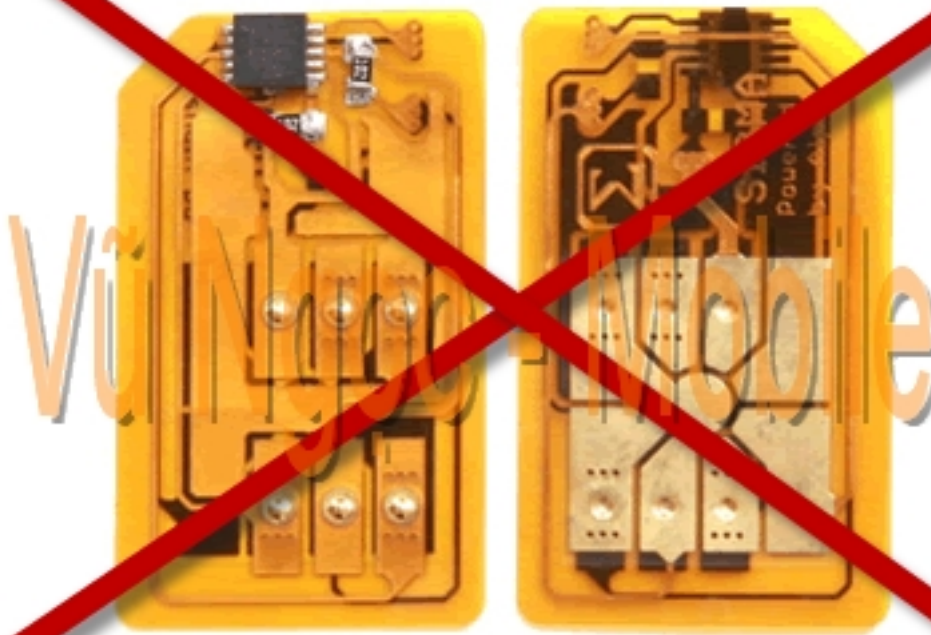

Sử dụng tất cả các mạng của Việt Nam

- 2G - Mobifone
- 2G - Vinaphone
- 2G - Vietnammobile
- 2G - Viettel
- 2G - Beeline
- 3G - Mobifone (W Mobile Vietnam 452 01)
- 3G - Vinaphone (W Vina Vietnam 452 02)
- 3G - Viettel (W Viettel Vietnam 452 04)

Giải mã mở mạng không dùng sim ghép

<http://www.vungoc-mobile.com>