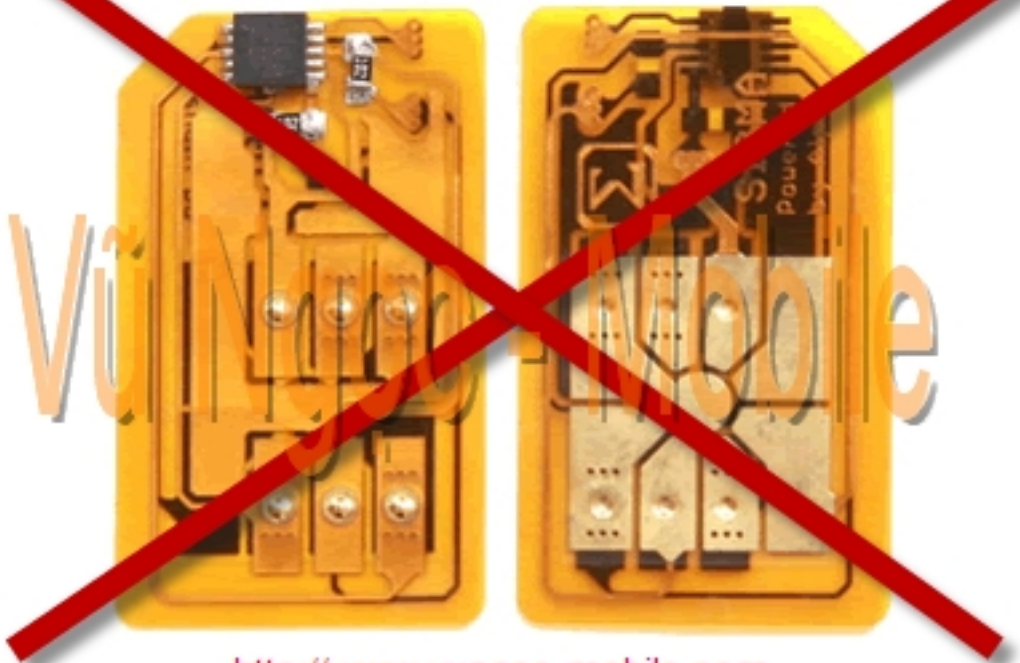

không tháo máy, không cật Sim đang sử dụng..) sẽ sử dụng được tất cả các mạng của Việt Nam (WCDMA 2100Mhz), và các mạng của thế giới (WCDMA 2100Mhz).

- Unlock Network (Mở khóa mạng trực tiếp - Direct Unlock)
- Unlock user code (Mở khóa máy, khóa bàn phím, khóa chức năng..)
- Sửa lỗi - nâng cấp phần mềm

Sử dụng tất cả các mạng 3G của Việt Nam

- 3G - Mobifone (W Mobile Vietnam 452 01)
- 3G - Vinaphone (W Vina Vietnam 452 02)
- 3G - Viettel (W Viettel Vietnam 452 04)

Giải mã mở mạng không dùng sim ghép

<http://www.vungoc-mobile.com>