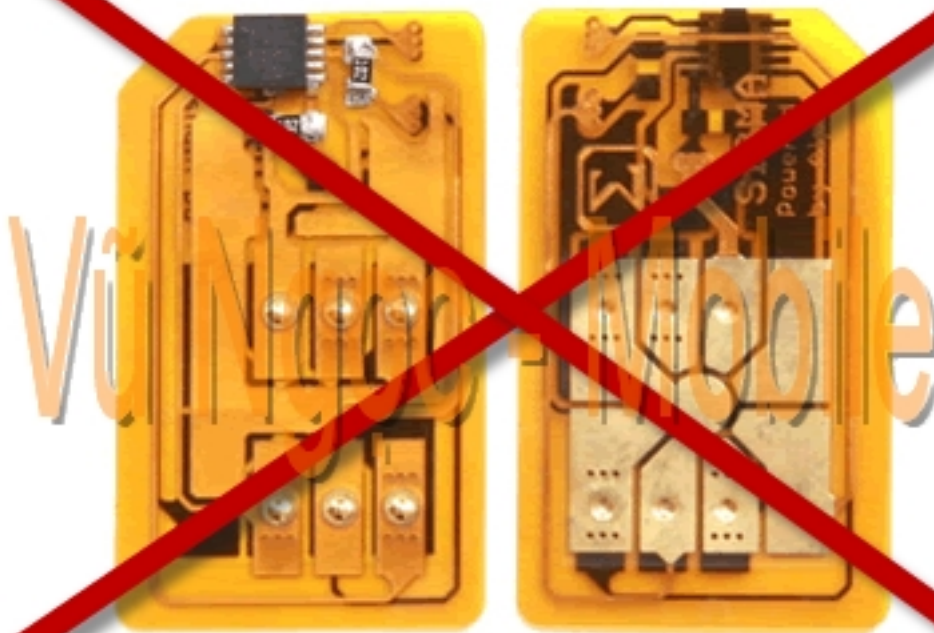

- Sửa lỗi - nâng cấp phần mềm

Sử dụng tất cả các mạng của Việt Nam

- 2G - Mobifone
- 2G - Vinaphone
- 2G - Vietnammobile
- 2G - Viettel
- 2G - Beeline
- 3G - Mobifone (W Mobile Vietnam 452 01)
- 3G - Vinaphone (W Vina Vietnam 452 02)
- 3G - Viettel (W Viettel Vietnam 452 04)

Giải mã mở mạng không dùng sim ghép

<http://www.vungoc-mobile.com>