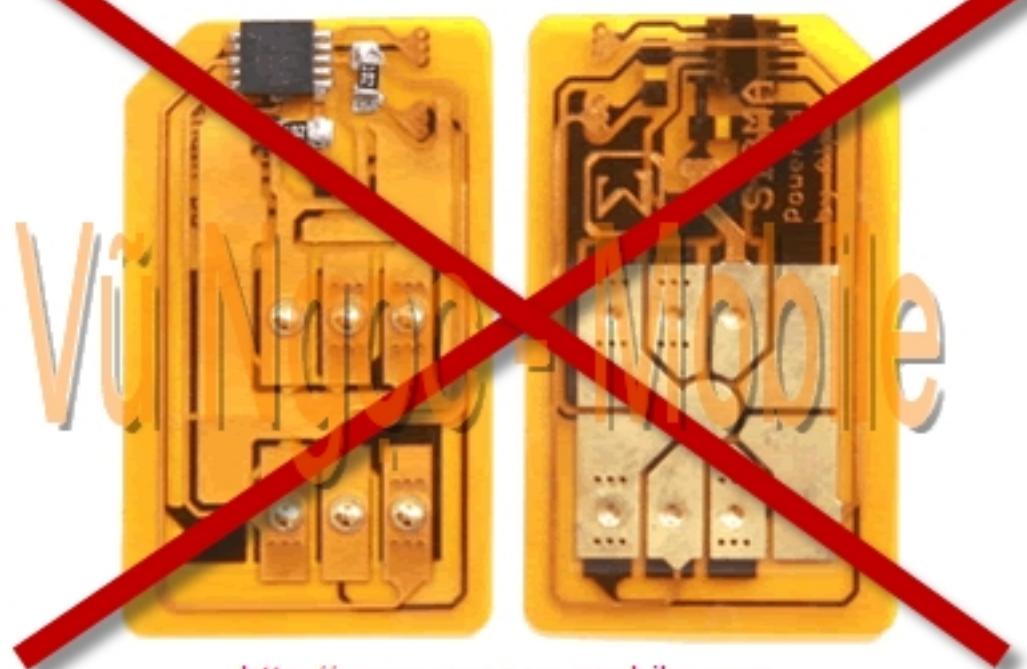

- 2G - Mobifone
- 2G - Vinaphone
- 2G - Vietnammobile
- 2G - Viettel
- 2G - Beeline
- 3G - Mobifone (W Mobile Vietnam 452 01)
- 3G - Vinaphone (W Vina Vietnam 452 02)
- 3G - Viettel (W Viettel Vietnam 452 04)

Giải mã mở mạng không dùng sim ghép

<http://www.vungoc-mobile.com>