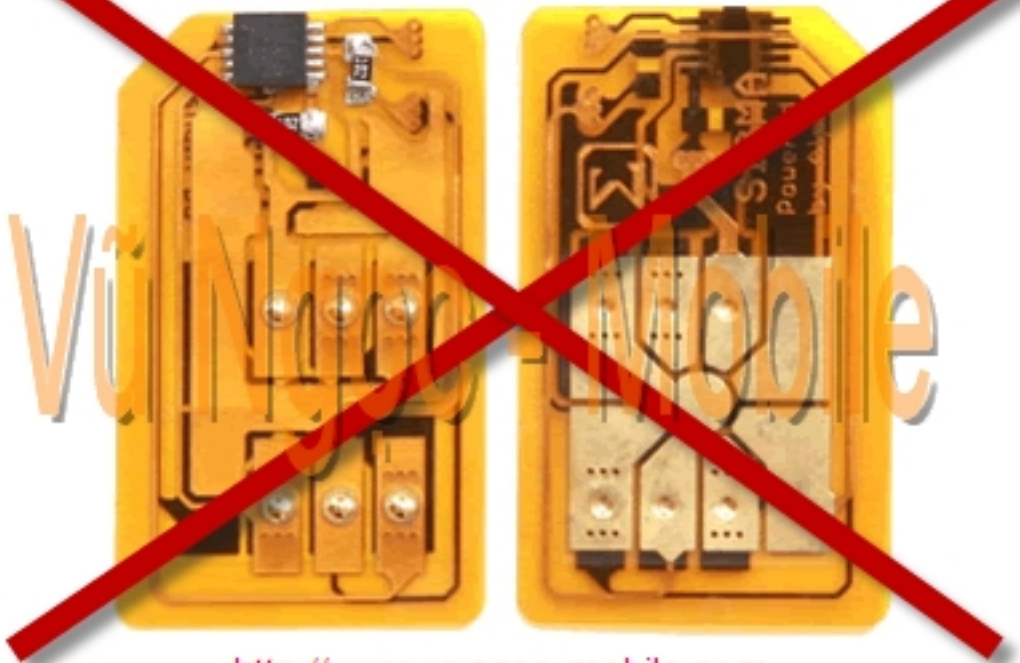

Sử dụng tốt cả các mạng của Việt Nam

- 2G - Mobifone
- 2G - Vinaphone
- 2G - Vietnammobile
- 2G - Viettel
- 2G - Beeline
- 3G - Mobifone (W Mobile Vietnam 452 01)
- 3G - Vinaphone (W Vina Vietnam 452 02)
- 3G - Viettel (W Viettel Vietnam 452 04)

Giải mã mở mạng không dùng sim ghép

<http://www.vungoc-mobile.com>