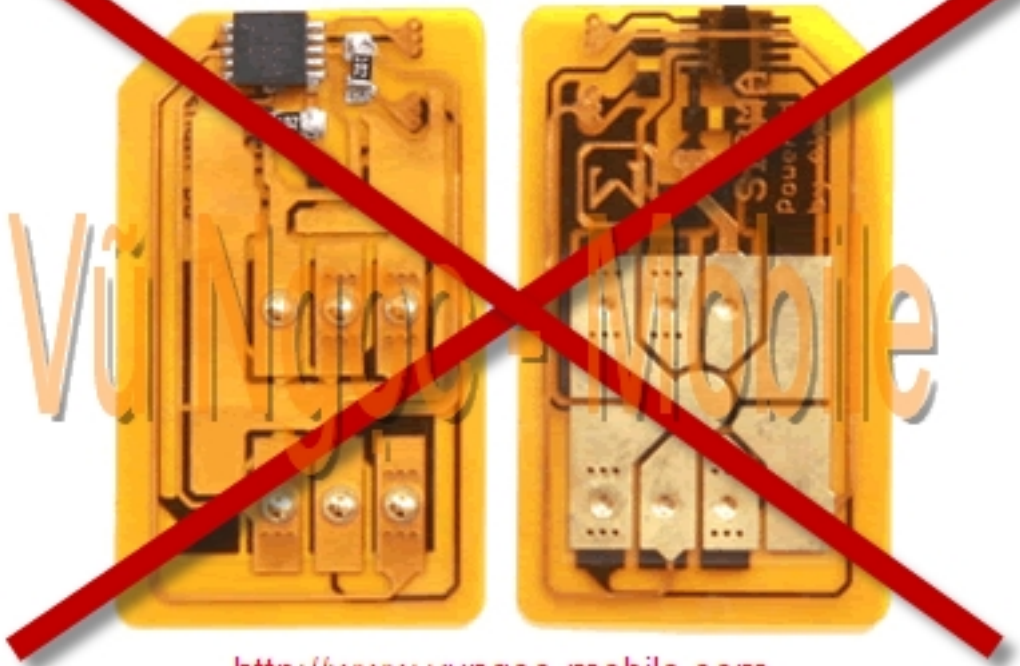

Giải mã mở mạng không dùng sim ghép

<http://www.vungoc-mobile.com>