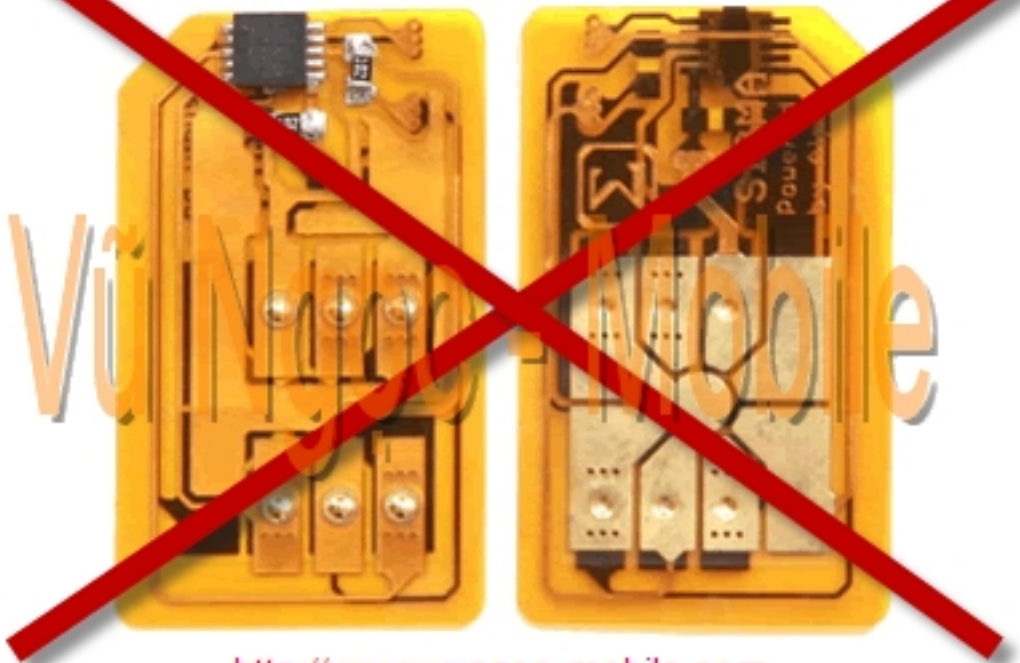

Sử dụng tốt cả các mạng của Việt Nam

- 2G - Mobifone
- 2G - Vinaphone
- 2G - Vietnammobile
- 2G - Viettel
- 2G - Beeline
- 3G - Mobifone (W Mobile Vietnam 452 01)

- 3G - Vinaphone (W Vina Vietnam 452 02)
- 3G - Viettel (W Viettel Vietnam 452 04)

Giải mã mở mạng không dùng sim ghép

<http://www.vungoc-mobile.com>