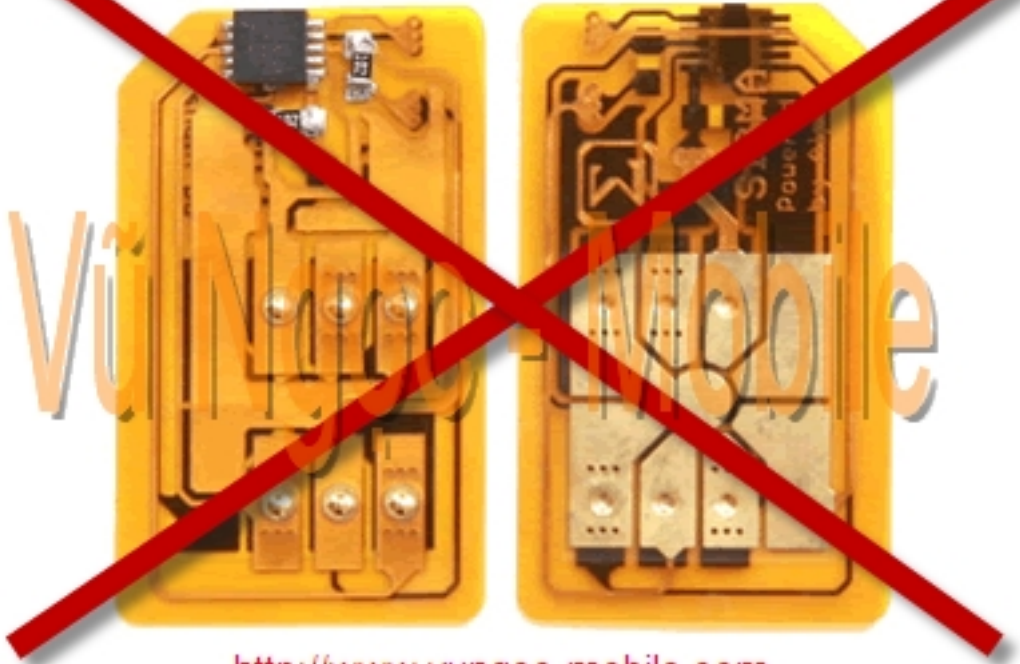

Giải mã mở mạng không dùng sim ghép

<http://www.vungoc-mobile.com>