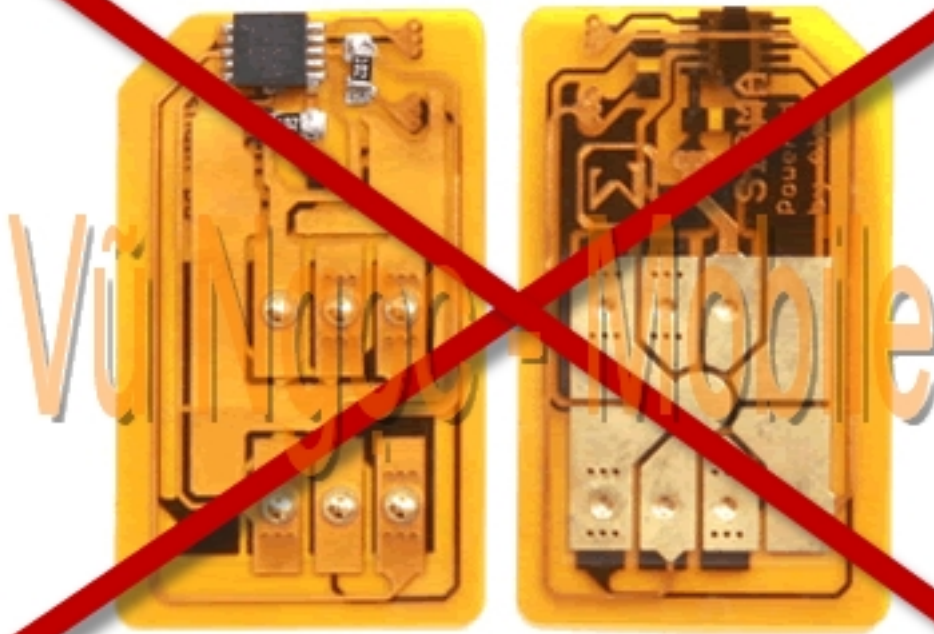

Sử dụng tốt cả các mạng của Việt Nam

- 2G - Mobifone
- 2G - Vinaphone
- 2G - Vietnammobile
- 2G - Viettel
- 2G - Beeline
- 3G - Mobifone (W Mobile Vietnam 452 01)
- 3G - Vinaphone (W Vina Vietnam 452 02)
- 3G - Viettel (W Viettel Vietnam 452 04)

Giải mã mở mạng không dùng sim ghép

<http://www.vungoc-mobile.com>