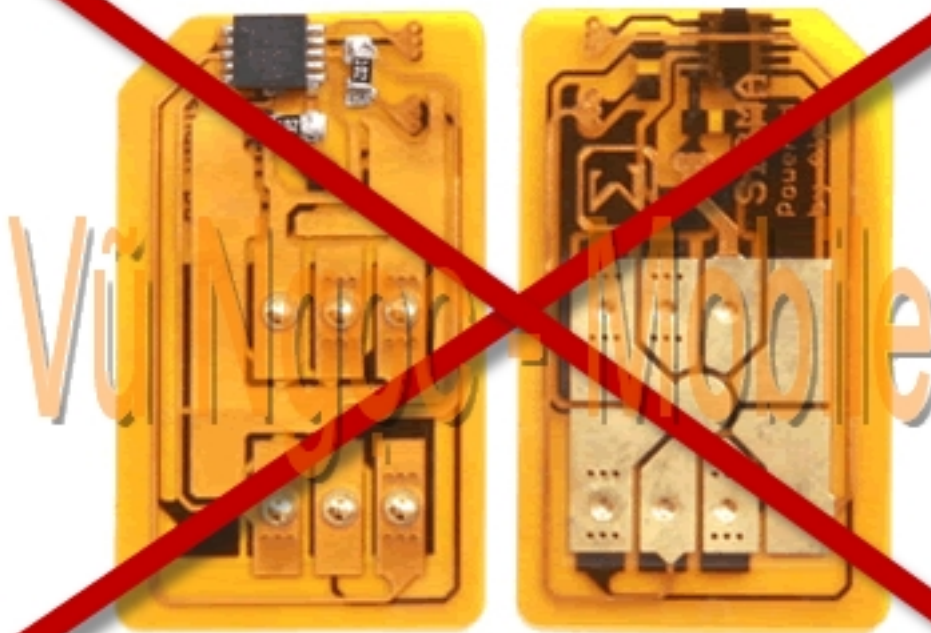

3

cỏ a Viỏ t Nam và mỗ ng 3G cỏ a thỏ giỏ i (WCDMA 2100Mhz)

- Unlock Network (Mỏ khóa mỗ ng trỏ c tiỏ p)

- Unlock user code (Mở khóa máy, khóa bàn phím, khóa chức năng..)
- Sửa lỗi phần mềm

**Sử dụng đúng cách để mạng 3G của Việt Nam**

- 3G - Mobifone (W Mobile Vietnam 452 01)
- 3G - Vinaphone (W Vina Vietnam 452 02)
- 3G - Viettel (W Viettel Vietnam 452 04)

**Giải mã mở mạng không dùng sim ghép**

<http://www.vungoc-mobile.com>