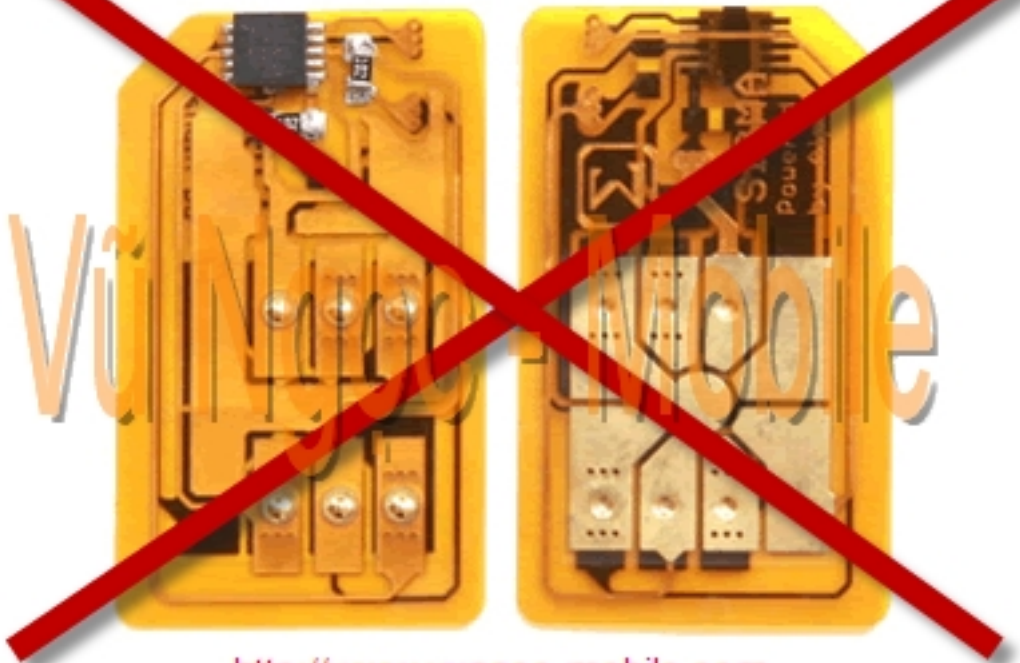

(X-Sim - không tháo máy, không cật Sim đang sử dụng..) sử dụng được tất cả các mạng 3G WCDMA của Viettel Nam và mạng 3G của thỏi giẻ (WCDMA 2100Mhz)

- Unlock Network (Mở khóa mạng trực tiếp)
- Unlock user code (Mở khóa máy, khóa bàn phím, khóa chức năng..)
- Sửa lỗi phần mềm

Sử dụng được tất cả mạng 3G của Viettel Nam

- 3G - Mobifone (W Mobile Vietnam 452 01)
- 3G - Vinaphone (W Vina Vietnam 452 02)
- 3G - Viettel (W Viettel Vietnam 452 04)

Giải mã mở mạng không dùng sim ghép

<http://www.vungoc-mobile.com>