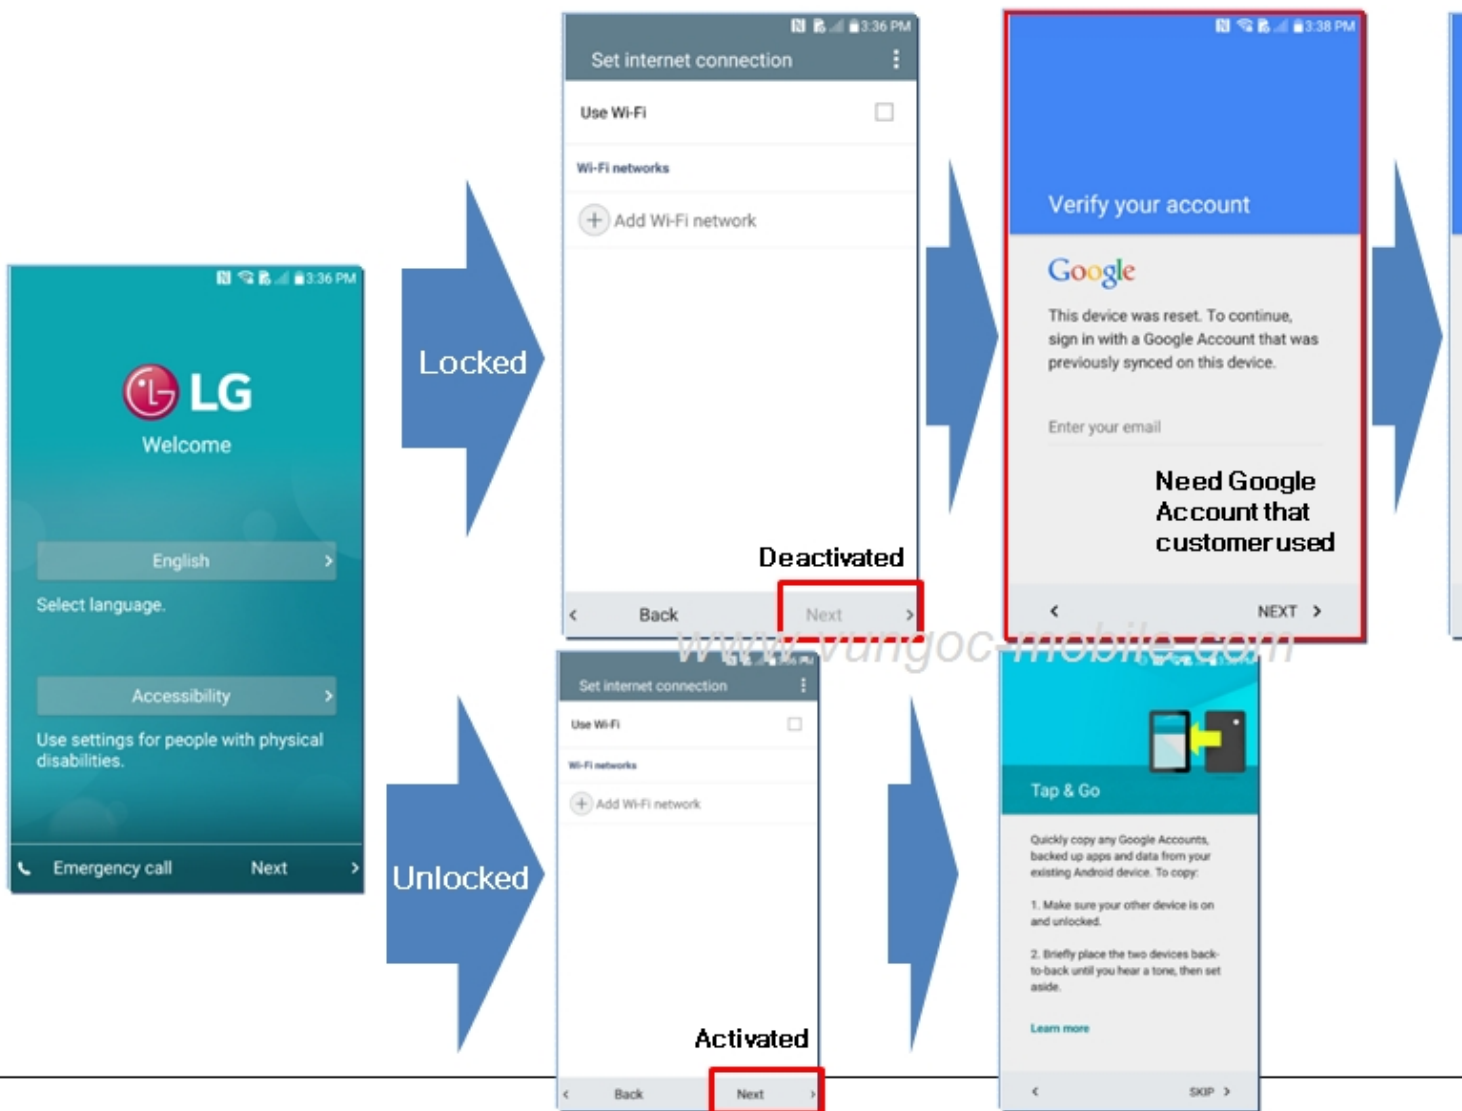

Mở khóa Find the phone Owner - Google FRP LGF500S

▣ Vũ Ngọc - Mobile Nhân Giới mã đi n tho i xách tay Samsung Galaxy trên toàn th gi i (Châu âu, Châu m , Châu á, Châu phi ...) Full unlock t t c các nhà m ng c a t t c các n c (AT&T, T-mobile, Sprint, US-Cellular, Verizon USA - M . nttDocomo, Softbank, Au KDDI Japan - Nh t B n, Optus, Telstra, Vodafone - Australia - Úc, O2, Vodafone, H3G, TIM, SFR, T-Mobile, Three, 3 Hutchison - EU...) M m ng tr c ti p b ng ph n m m thi t b chuyên d ng ho c b ng Code chính hãng (tùy model) (không tháo máy, không s d ng sim ghép, không can thi p ph n c ng c a máy, unlock m t l n dùng vĩnh vi n không bao gi b lock l i.) Sau khi unlock máy đi n tho i c a quý khách s s d ng đ c t t c các m ng c a Vi t Nam và toàn th gi i, Unlock - gi i mã m m ng Full ch c năng c a hãng không b h n ch , Full Multimedia Truy c p 3G Internet, Vào m ng, Cài ng d ng - Trò ch i ,Nghe nh c MP3,Xem phim , Xem Tivi và ch p nh OK...

□

□ www.vungoc-mobile.com có thể giúp bạn unlock **Google FRP (Verifying your account - Xác minh tài khoản cũ của bạn)** Chỉ cần **chúng tôi** trợ giúp, thì tất cả các bước mở màn hình nhốt trên hệ điều hành Android Lollipop OS 5.1, 5.1.1, Android 6.0 Marshmallow, 7.0 Nougat (Factory Reset Protection).