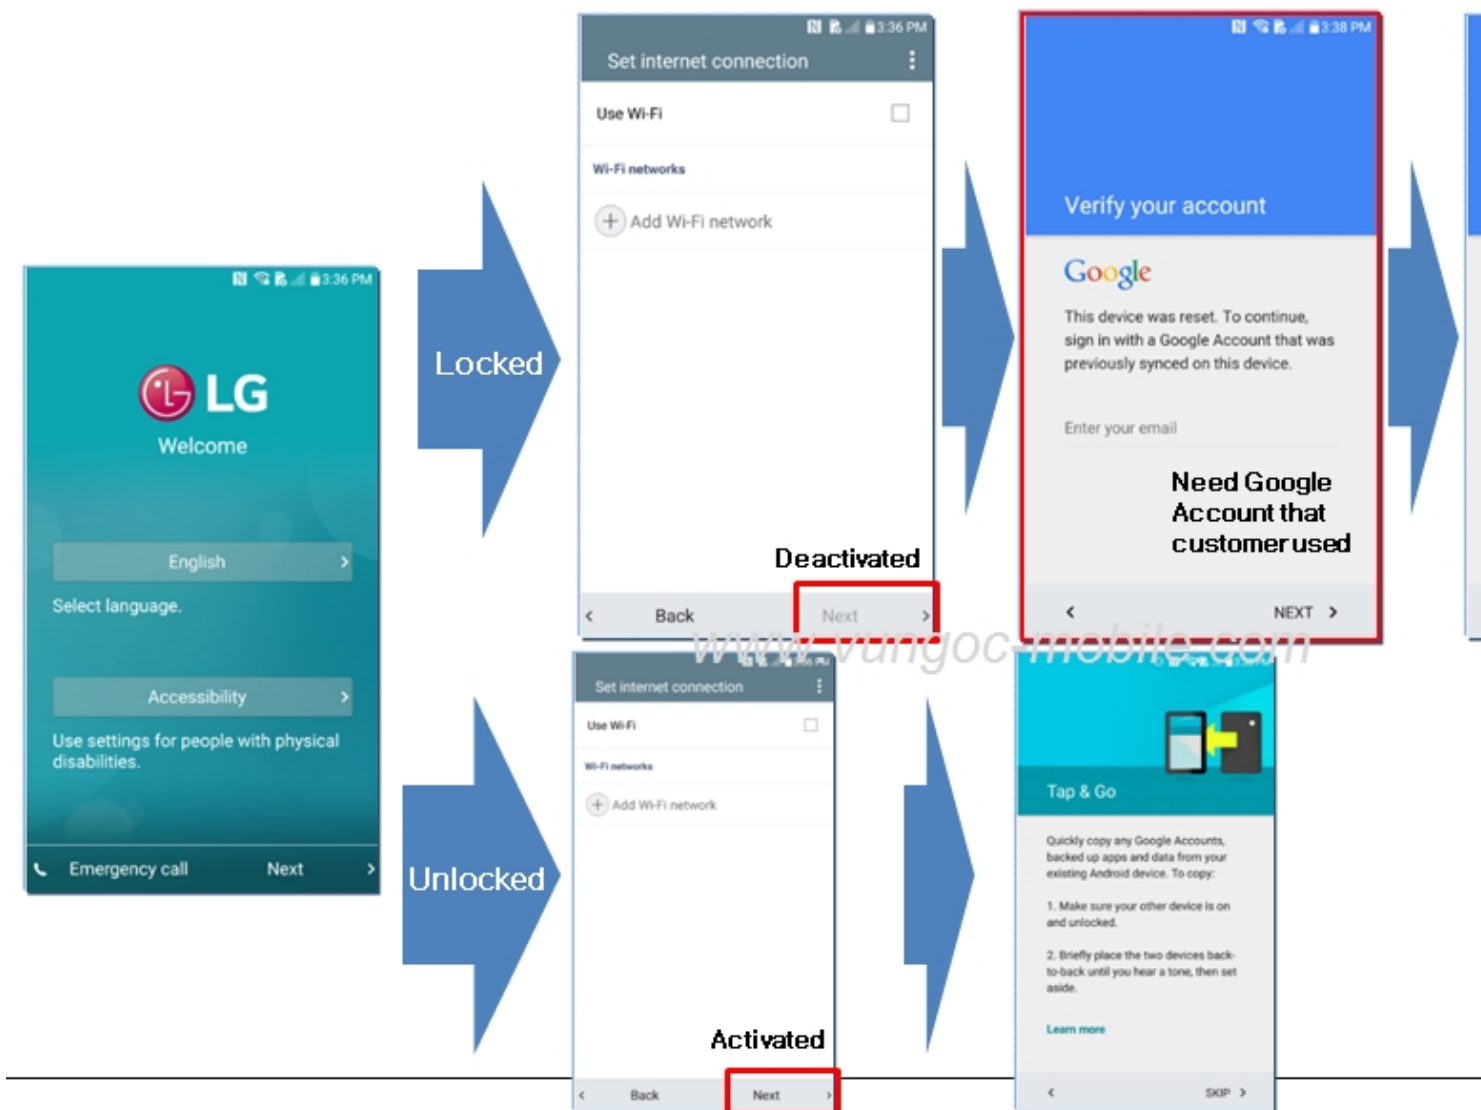

□

□ www.vungoc-mobile.com có thể giúp bạn unlock **Google FRP (Verifying your account - Xác minh tài khoản cũ a b n)** Chỉ cần **chờ ng tr m, th t l c b o m t m i nh t trên h đ i u hành Android Lollipop OS 5.1, 5.1.1, Android 6.0 Marshmallow, 7.0 Nougat (Factory Reset Protection).**