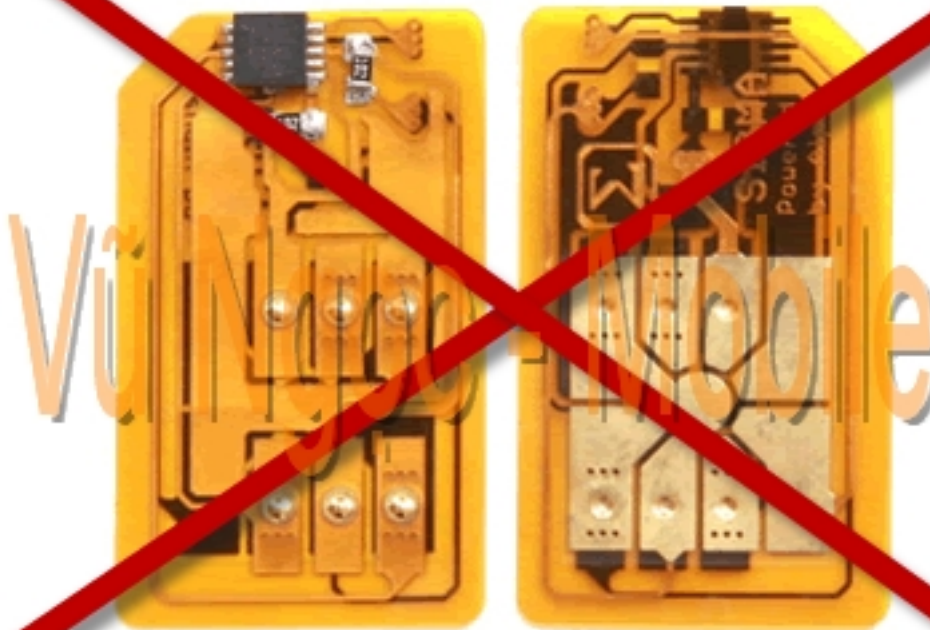

- Unlock Network (Mở khóa mạng trực tiếp)
- Unlock user code (Mở khóa máy, khóa bàn phím, khóa chức năng..)
- Sửa lỗi phần mềm

Sử dụng tất cả các mạng của Việt Nam

- 2G - Mobifone
- 2G - Vinaphone
- 2G - Vietnammobile
- 2G - Viettel
- 2G - Beeline
- 3G - Mobifone (W Mobile Vietnam 452 01)
- 3G - Vinaphone (W Vina Vietnam 452 02)
- 3G - Viettel (W Viettel Vietnam 452 04)

Giải mã mở mạng không dùng sim ghép

<http://www.vungoc-mobile.com>