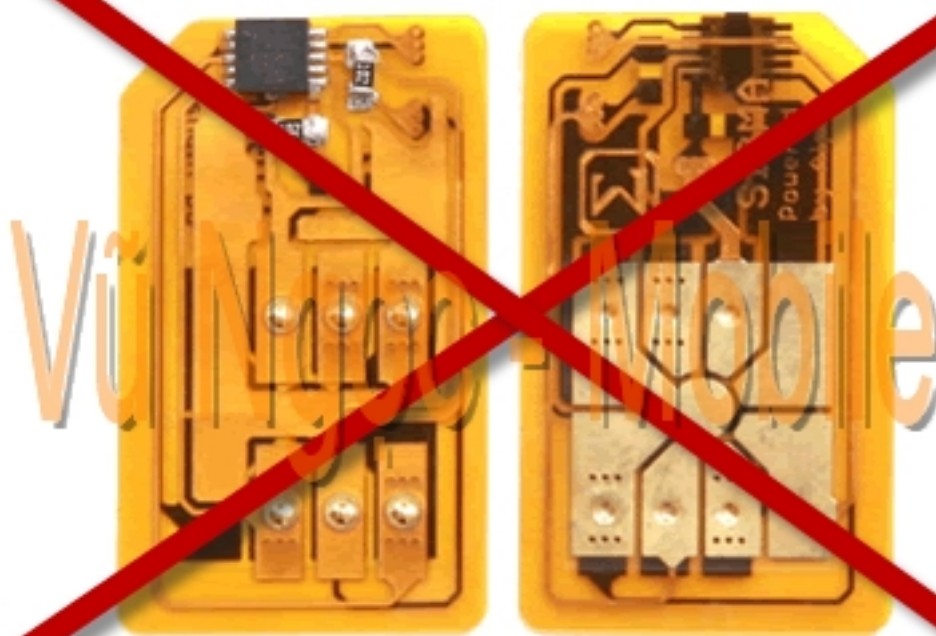

Samsung Anycall SPH-W2900,SPH-W2900ML Full Unlocked

☐☐ Samsung Anycall SPH-W2900,SPH-W2900ML☐ Full unlocked m☐ m☐ ng tr☐ c ti☐ p không s☐ d☐ ng Sim ghép (X-Sim) Sau khi m☐ m☐ ng dùng đ☐☐ c t☐ t c☐ m☐ ng 3G (WCDMA) c☐ a Vi☐ t nam và th☐ gi☐ i (M☐ ng 3G - WCDMA Vi☐ t nam Vinaphone, Mobifone, Viettel)

- Unlock Network (Mã khóa mạng trực tiếp)
- Unlock user code (Mã khóa máy, khóa bàn phím, khóa chức năng..)
- Sửa lỗi phần mềm

Giải mã mở mạng không dùng sim ghép

<http://www.vungoc-mobile.com>