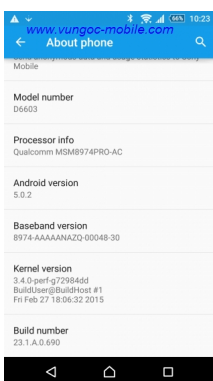

SONY XPERIA FIRMWARE UPDATE ANDROID LOLLIPOP 5.0, 5.1.1

Model	Name	Thông tin nâng cấp phần mềm	Ngày phát hành phần mềm
Xperia M5 Dual	E5663	30.0.B.1.36 - Android 5.0	08/11/2015
Xperia M5 Dual	E5643	30.0.B.1.23 - Android 5.0	08/11/2015

Xperia M5 Dual	E5633	30.0.B.1.33 - Android 5.08/11/2015
Xperia M5	E5653	30.0.A.1.33 - Android 5.08/11/2015
Xperia M5	E5606	30.0.A.1.33 - Android 5.08/11/2015
Xperia M5	E5603	30.0.A.1.33 - Android 5.08/11/2015
Xperia Z4 Table LTE	SGP771	28.0.A.8.251 - Android 5.02/11/2015
Xperia Z4 Table Wifi	SGP712	28.0.A.8.251 - Android 5.02/11/2015
Xperia C4 Dual	E5363	27.1.B.1.106 - Android 5.0/11/2015
Xperia C4 Dual	E5343	27.1.B.1.106 - Android 5.0/11/2015
Xperia C4 dual	E5333	27.1.B.1.106 - Android 5.0/11/2015
Xperia C4	E5353	27.1.A.1.106 - Android 5.0/11/2015
Xperia C4	E5306	27.1.A.1.106 - Android 5.0/11/2015
Xperia C4	E5303	27.1.A.1.106 - Android 5.0/11/2015
Xperia C	C2305	16.0.B.2.16 - Android 4.22/11/2015
Xperia C	C2304	16.0.B.2.16 - Android 4.22/11/2015
Xperia Z1	C6943	14.6.A.0.368 - Android 5.7/11/2015
Xperia Z1	C6906	14.6.A.1.216 - Android 5.7/11/2015
Xperia Z1	C6903	14.6.A.1.216 - Android 5.7/11/2015
Xperia Z1	C6902	14.6.A.1.216 - Android 5.7/11/2015
Xperia Z1 Compact	D5503	14.6.A.1.216 - Android 5.7/11/2015
Xperia Z Ultra	C6843	14.6.A.0.368 - Android 5.7/11/2015
Xperia Z Ultra	C6833	14.6.A.1.216 - Android 5.7/11/2015
Xperia Z Ultra	C6806	14.6.A.1.216 - Android 5.7/11/2015
Xperia Z Ultra	C6802	14.6.A.1.216 - Android 5.7/11/2015