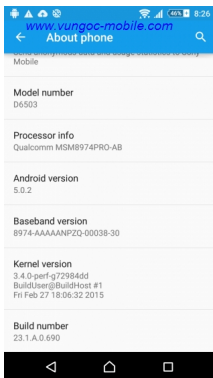

SONY XPERIA FIRMWARE UPDATE ANDROID LOLLIPOP 5.0, 5.1.1

Model	Name	Thông tin nâng cấp phần mềm	Ngày phát hành phần mềm
Xperia M5 Dual	E5663	30.0.B.1.36 - Android 5.0	08/11/2015
Xperia M5 Dual	E5643	30.0.B.1.23 - Android 5.0	08/11/2015

Xperia M5 Dual	E5633	30.0.B.1.33 - Android 5.08/11/2015
Xperia M5	E5653	30.0.A.1.33 - Android 5.08/11/2015
Xperia M5	E5606	30.0.A.1.33 - Android 5.08/11/2015
Xperia M5	E5603	30.0.A.1.33 - Android 5.08/11/2015
Xperia Z4 Table LTE	SGP771	28.0.A.8.251 - Android 5.02/11/2015
Xperia Z4 Table Wifi	SGP712	28.0.A.8.251 - Android 5.02/11/2015
Xperia C4 Dual	E5363	27.1.B.1.106 - Android 5.0/11/2015
Xperia C4 Dual	E5343	27.1.B.1.106 - Android 5.0/11/2015
Xperia C4 dual	E5333	27.1.B.1.106 - Android 5.0/11/2015
Xperia C4	E5353	27.1.A.1.106 - Android 5.0/11/2015
Xperia C4	E5306	27.1.A.1.106 - Android 5.0/11/2015
Xperia C4	E5303	27.1.A.1.106 - Android 5.0/11/2015
Xperia C	C2305	16.0.B.2.16 - Android 4.22/11/2015
Xperia C	C2304	16.0.B.2.16 - Android 4.22/11/2015
Xperia Z1	C6943	14.6.A.0.368 - Android 5.7/11/2015
Xperia Z1	C6906	14.6.A.1.216 - Android 5.7/11/2015
Xperia Z1	C6903	14.6.A.1.216 - Android 5.7/11/2015
Xperia Z1	C6902	14.6.A.1.216 - Android 5.7/11/2015
Xperia Z1 Compact	D5503	14.6.A.1.216 - Android 5.7/11/2015
Xperia Z Ultra	C6843	14.6.A.0.368 - Android 5.7/11/2015
Xperia Z Ultra	C6833	14.6.A.1.216 - Android 5.7/11/2015
Xperia Z Ultra	C6806	14.6.A.1.216 - Android 5.7/11/2015
Xperia Z Ultra	C6802	14.6.A.1.216 - Android 5.7/11/2015